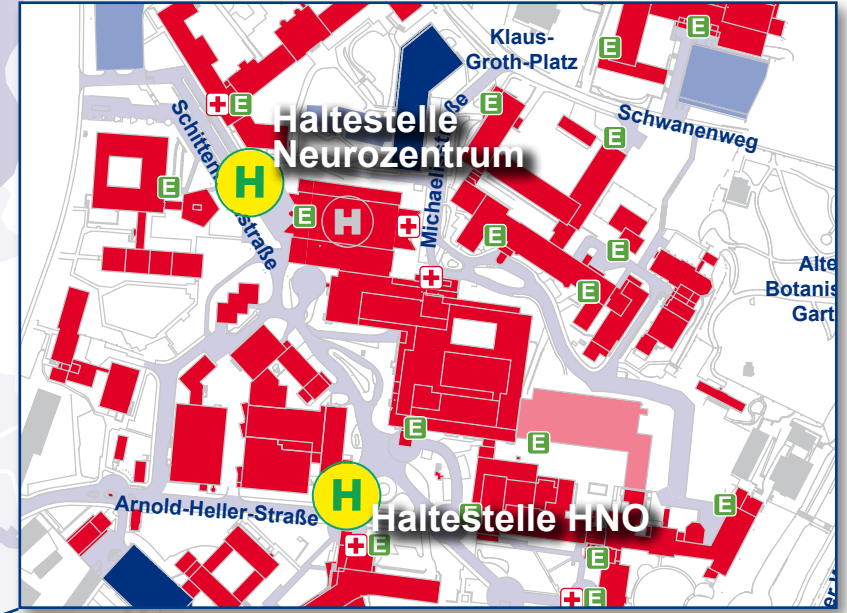

→ Fahrplan

UK S-H-Campus → CITTI-PARK

Montag - Freitag gültig ab 16. Juni 2010

Abfahrt	Ankunft	
HNO	Neurozentrum	CITTI-Park
6:35	6:40	6:55
7:15	7:20	7:35
7:55	8:00	8:15
8:35	8:40	8:55
9:15	9:20	9:35
9:55	10:00	10:15
10:35	10:40	10:55
11:15	11:20	11:35
11:55	12:00	12:15
12:35	12:40	12:55
13:15	13:20	13:35
13:55	14:00	14:15
14:35	14:40	14:55
15:15	15:20	15:35
15:55	16:00	16:15